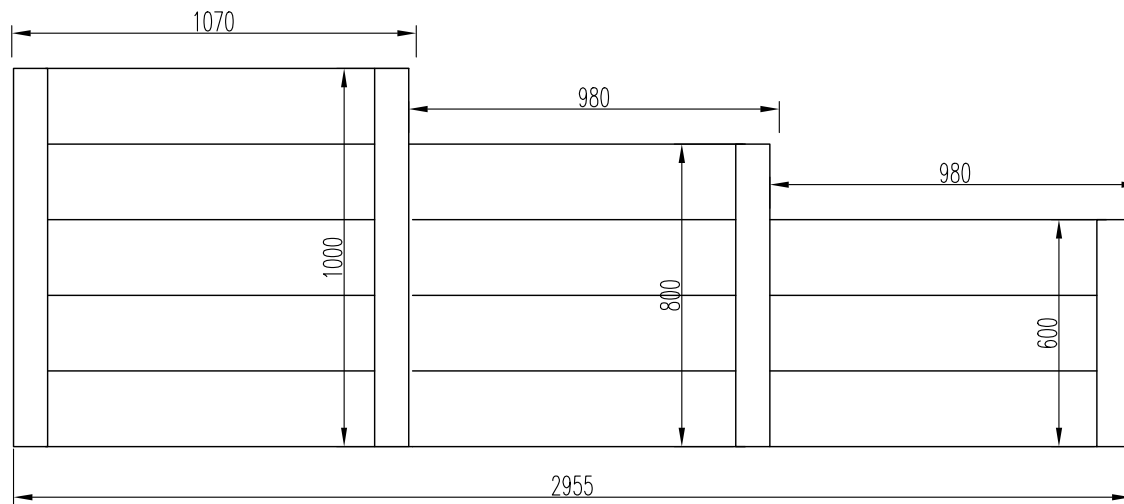

PLAN

Stufenhochbeet „Semiramis 300 cm“

Wand A/B/C
24 Stk 200x32x925 mm

Wand D
17 Stk 200x32x880 mm

Eckkanter

4 Stk 90x90x1000 mm
2 Stk 90x90x800 mm
2 Stk 90x90x600 mm

Vertikale Spreitze
2 Stk 40x32x800mm
2 Stk 40x32x600mm

Handlauf
2 Stk 140x24x1070 mm A/B
4 Stk 140x24x980 mm C
4 Stk 140x24x760 mm D

Spreitze
0 Stk

Plane
3 Stk 4 lfm

Gitter
2 Stk 1000x1500 mm

Schrauben
200 Stk 5,0x70 mm