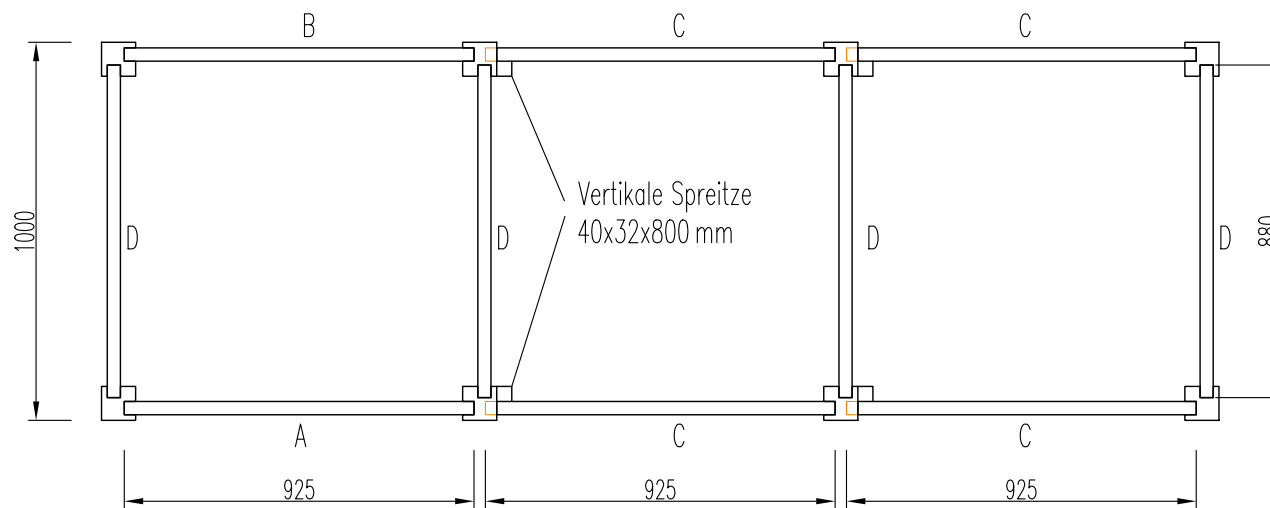

PLAN

Stufenhochbeet „Semiramis 300 cm“

Wand A/B/C
24 Stk 200x32x925 mm

Wand D
17 Stk 200x32x880 mm

Eckkanter

4 Stk 90x90x1000 mm
2 Stk 90x90x800 mm
2 Stk 90x90x600 mm

Vertikale Spreitze
2 Stk 40x32x800mm
2 Stk 40x32x600mm

Handlauf
2 Stk 140x24x1070 mm A/B
4 Stk 140x24x980 mm C
4 Stk 140x24x760 mm D

Spreitze
0 Stk

Plane
3 Stk 4 lfm

Gitter
2 Stk 1000x1500 mm

Schrauben
200 Stk 5,0x70 mm